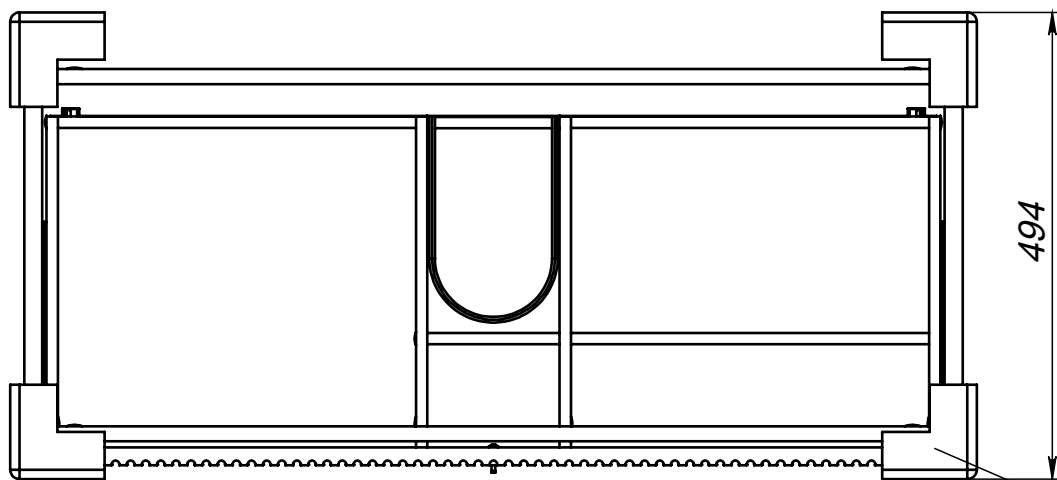

тумба консольная Арно т18-100 под умывальник Прато

тумба консольная Арно т18-100 под умывальник Прато

Уровень пола

Уровень пола

Уровень пола

(*) - Габаритные размеры изделия

тумба консольная Арно т18-100 под умывальник Прато

Габариты в упакованном виде

Упаковка из 5-слойного гофрокартона

Защитный уголок из пенопласта