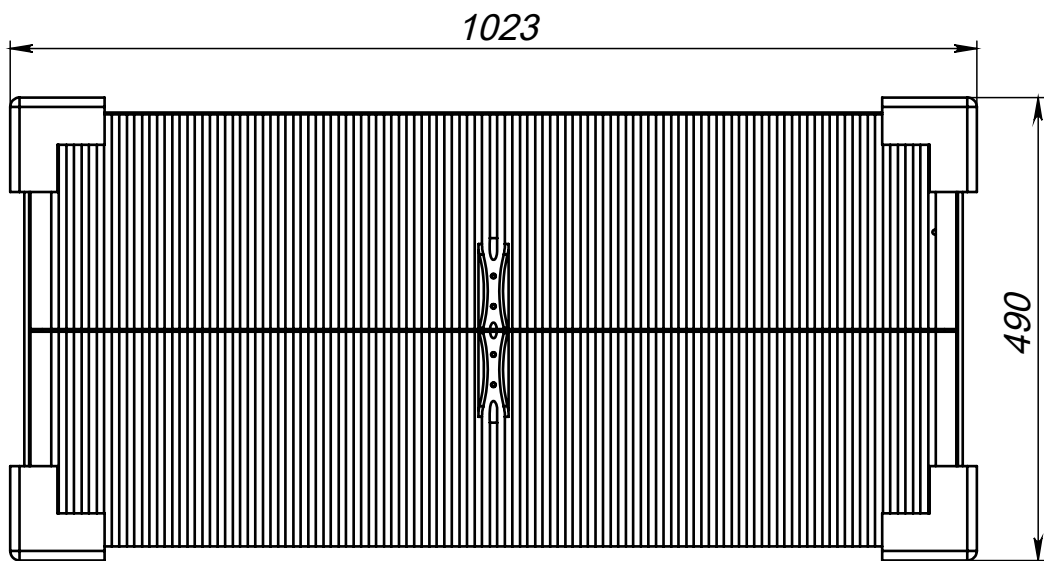

тумба консольная Арно т18-100 под умывальник Прато

тумба консольная Арно т18-100 под умывальник Прато

Уровень пола

Уровень пола

Уровень пола

(*) - Габаритные размеры изделия

тумба консольная Арно т18-100 под умывальник Прато

Габариты в упакованном виде

Упаковка из 5-слойного гофрокартона

Защитный уголок из пенопласта