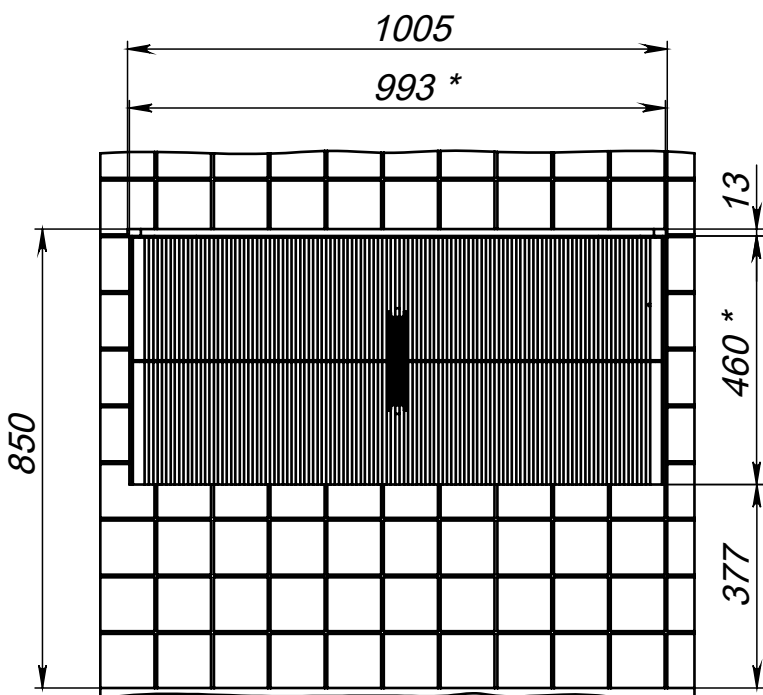

тумба консольная Арно т18-100 под умывальник Прато

тумба консольная Арно т18-100 под умывальник Прато

Уровень пола

Уровень пола

Уровень пола

(*) - Габаритные размеры изделия

тумба консольная Арно т18-100 под умывальник Прато

Габариты в упакованном виде

Упаковка из 5-слойного гофрокартона

Защитный уголок из пенопласта