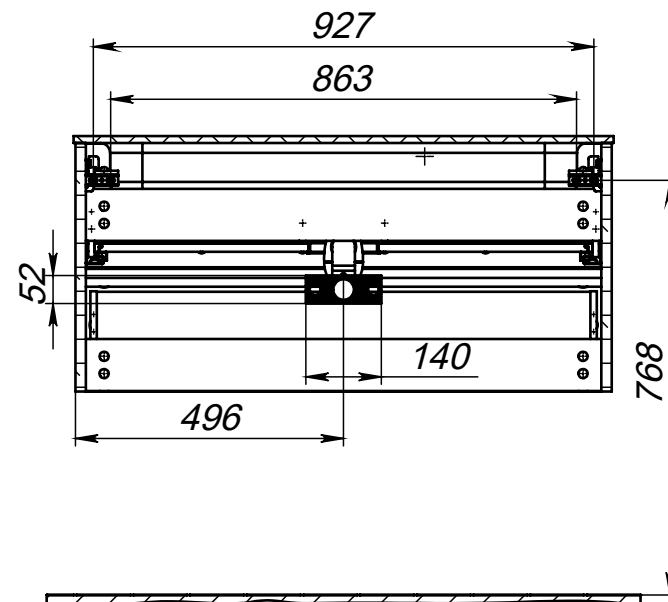

тумба консольная Арно т18-100 под умывальник Прато

тумба консольная Арно т18-100 под умывальник Прато

Уровень пола

Уровень пола

Уровень пола

(*) - Габаритные размеры изделия

тумба консольная Арно т18-100 под умывальник Прато

Габариты в упакованном виде

Упаковка из 5-слойного гофрокартона

Защитный уголок из пенопласта