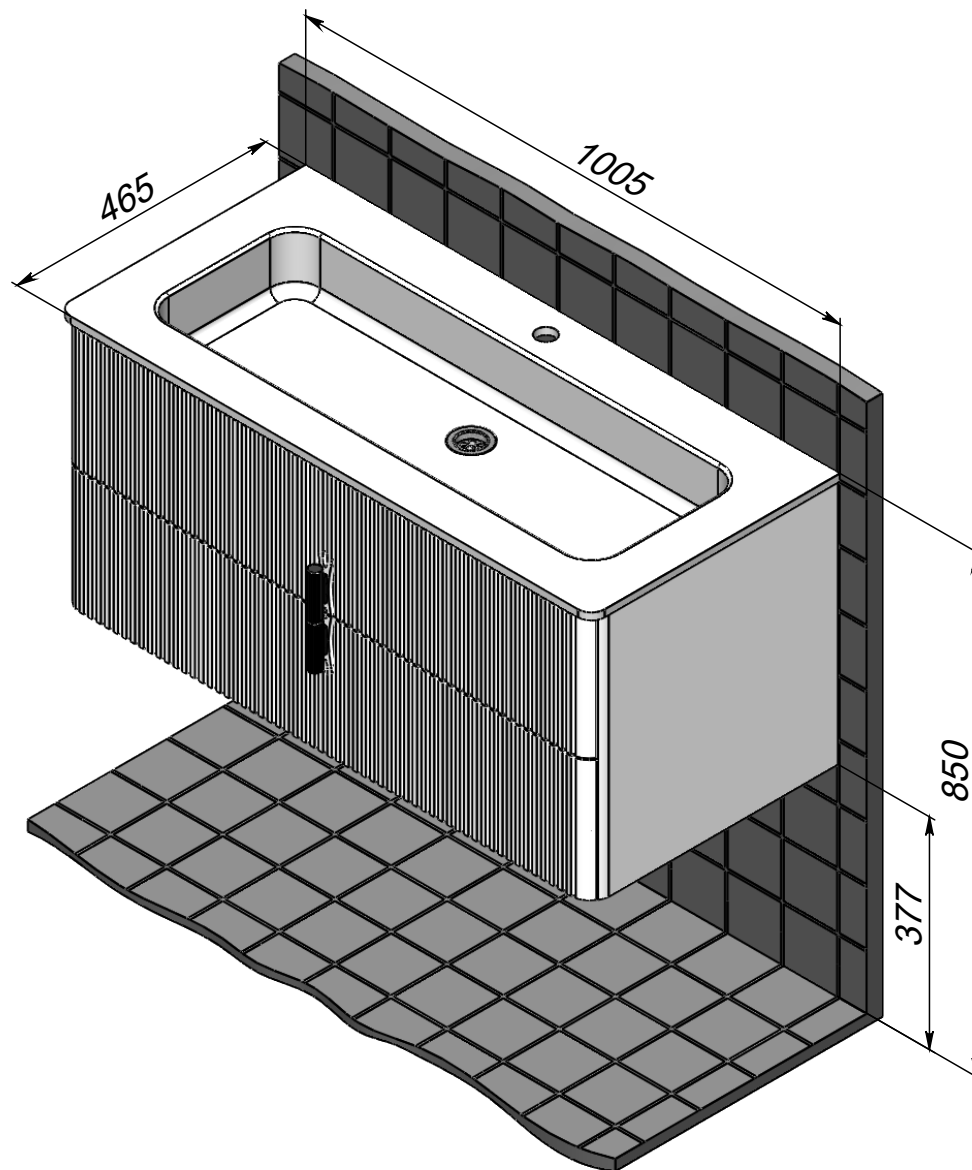

тумба консольная Арно т18-100 под умывальник Прато

тумба консольная Арно т18-100 под умывальник Прато

Уровень пола

Уровень пола

Уровень пола

(*) - Габаритные размеры изделия

тумба консольная Арно т18-100 под умывальник Прато

Габариты в упакованном виде

Упаковка из 5-слойного гофрокартона

Защитный уголок из пенопласта