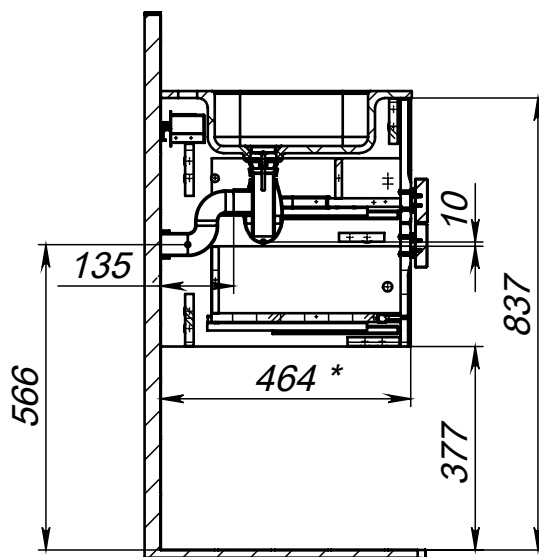

тумба консольная Арно т18-100 под умывальник Прато

тумба консольная Арно т18-100 под умывальник Прато

Уровень пола

Уровень пола

Уровень пола

(*) - Габаритные размеры изделия

тумба консольная Арно т18-100 под умывальник Прато

Габариты в упакованном виде

Упаковка из 5-слойного гофрокартона

Защитный уголок из пенопласта