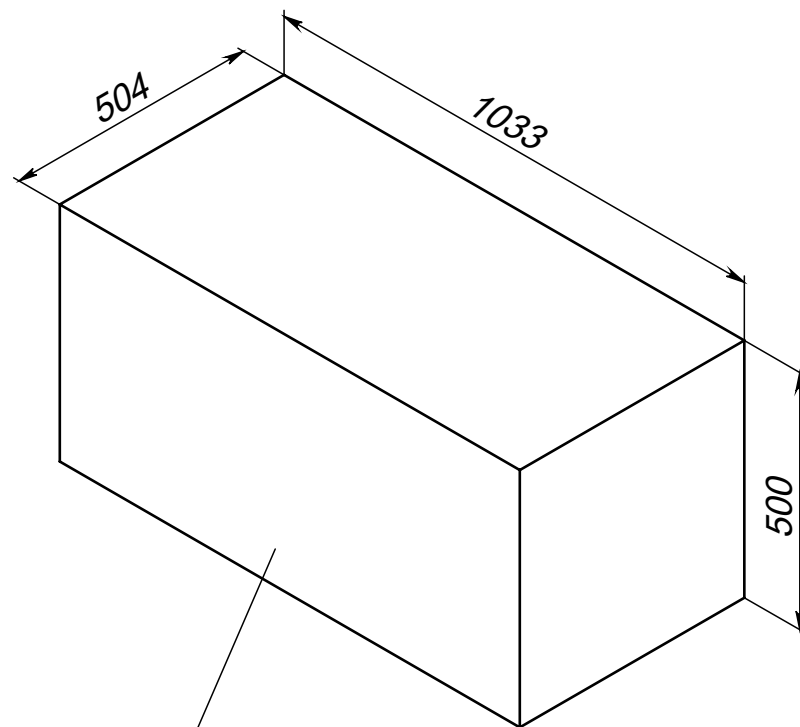

тумба консольная Арно т18-100 под умывальник Прато

тумба консольная Арно т18-100 под умывальник Прато

Уровень пола

Уровень пола

Уровень пола

(*) - Габаритные размеры изделия

тумба консольная Арно т18-100 под умывальник Прато

Габариты в упакованном виде

Упаковка из 5-слойного гофрокартона

Защитный уголок из пенопласта